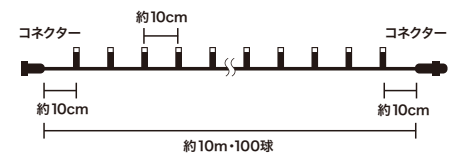

商品仕様

電球数：LEDライト 100球
コードカラー：黒コード
点滅：常点灯
電圧：100V仕様
コードの太さ：2.4mm
サイズ：全長10m 球間10cm  S-JET 認証取得
消費電力：約6W
連結可能数：元のセットを含め1000球(10本)まで
防雨：IP44仕様
※但し設置時に防水処理を施してください

商品は全てオープンプライスです！大量ご注文の際は割引制度がございます！

(※詳しくは、お電話等にてお問合せくださいませ)